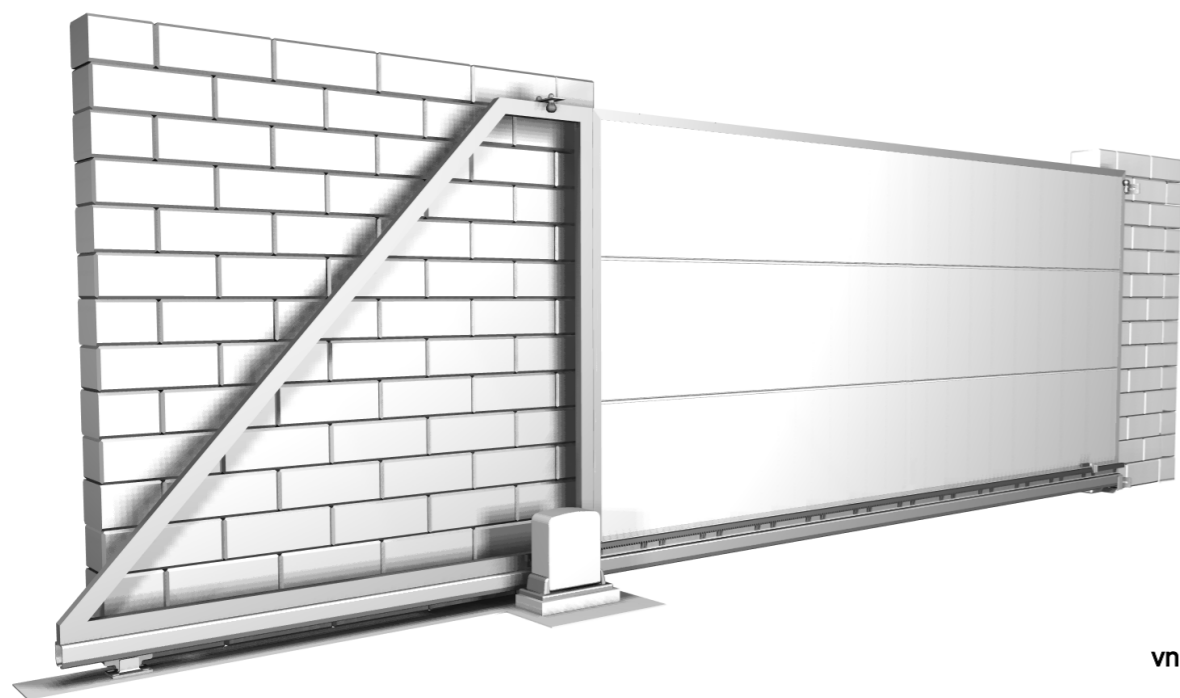

posuvná samonosná brána

PEMAT
GARÁŽOVÉ BRÁNY

vnútorný pohľad

TICHÉ • BEZPEČNÉ • SPOĽAHLIVÉ

Exteriérové brány

asistent predaja
zákaznícky email: ap@pematbrany.sk
zákaznícka linka: 0905 522 159

asistent servisu
servisný email: servis@pematbrany.sk
servisná linka: 0918 668 932

www.pematbrany.sk

krídlová brána

vnútorný pohľad

posuvná brána po koľajnici

vnútorný pohľad